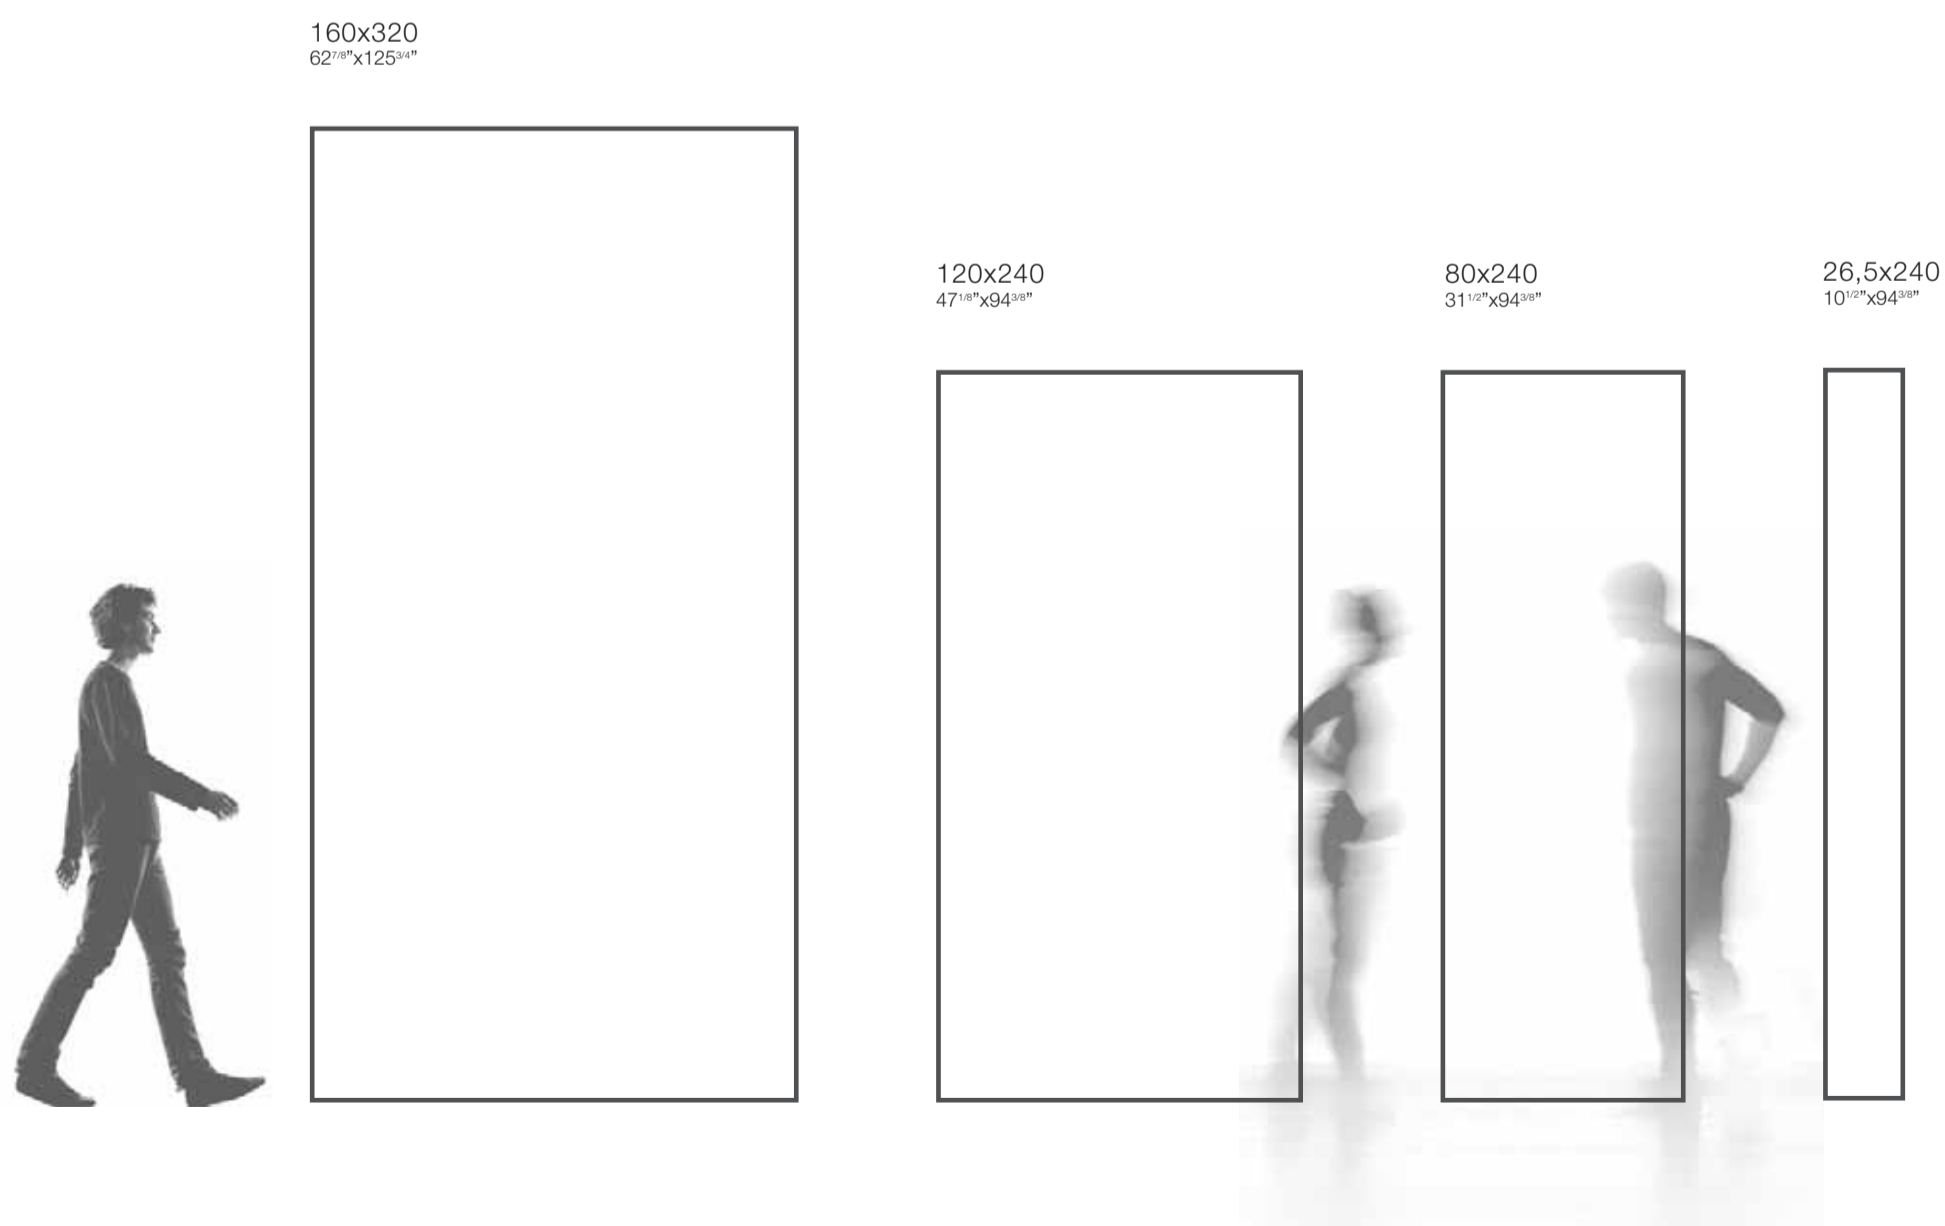

Grandissimi formati, fino a 160x320 cm.
Soli 6 mm di spessore.
Possibilità di tagli di qualsiasi forma e dimensione.
Facile da trasportare e movimentare.
Posa sia a pavimento che a rivestimento.
Elevata resa estetica.
Notevole resistenza alle sollecitazioni.

Extra-large sizes, up to 160x320 cm.
Only 6 mm thick.
Possibility of cutting any shape and size.
Easy transport and handling.
Laying on both floors and walls.
High aesthetic yield.
Considerable stress resistance.